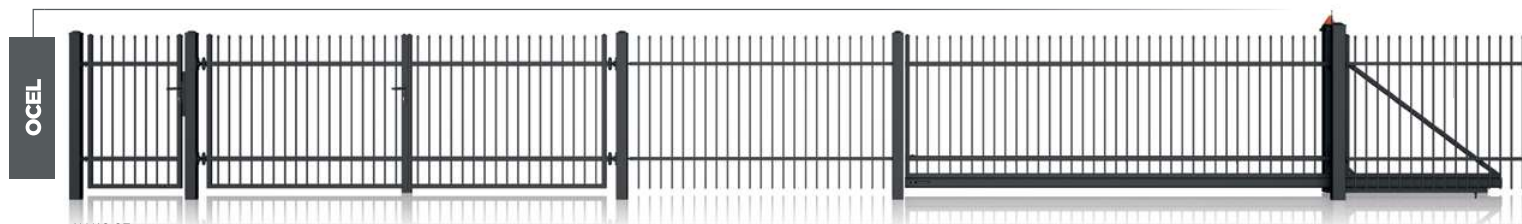

Minimalismus ve stylové podobě

Klasická **podoba**

Certifikát CE –
bezpečnost

- 13 vzorů.
- Ideální, pokud hledáte něco klasického se zajímavými prvky.
- Přizpůsobte sobě: vyberte koncovky ocelových tyčí z pěti dostupných variant.

AW.10.07