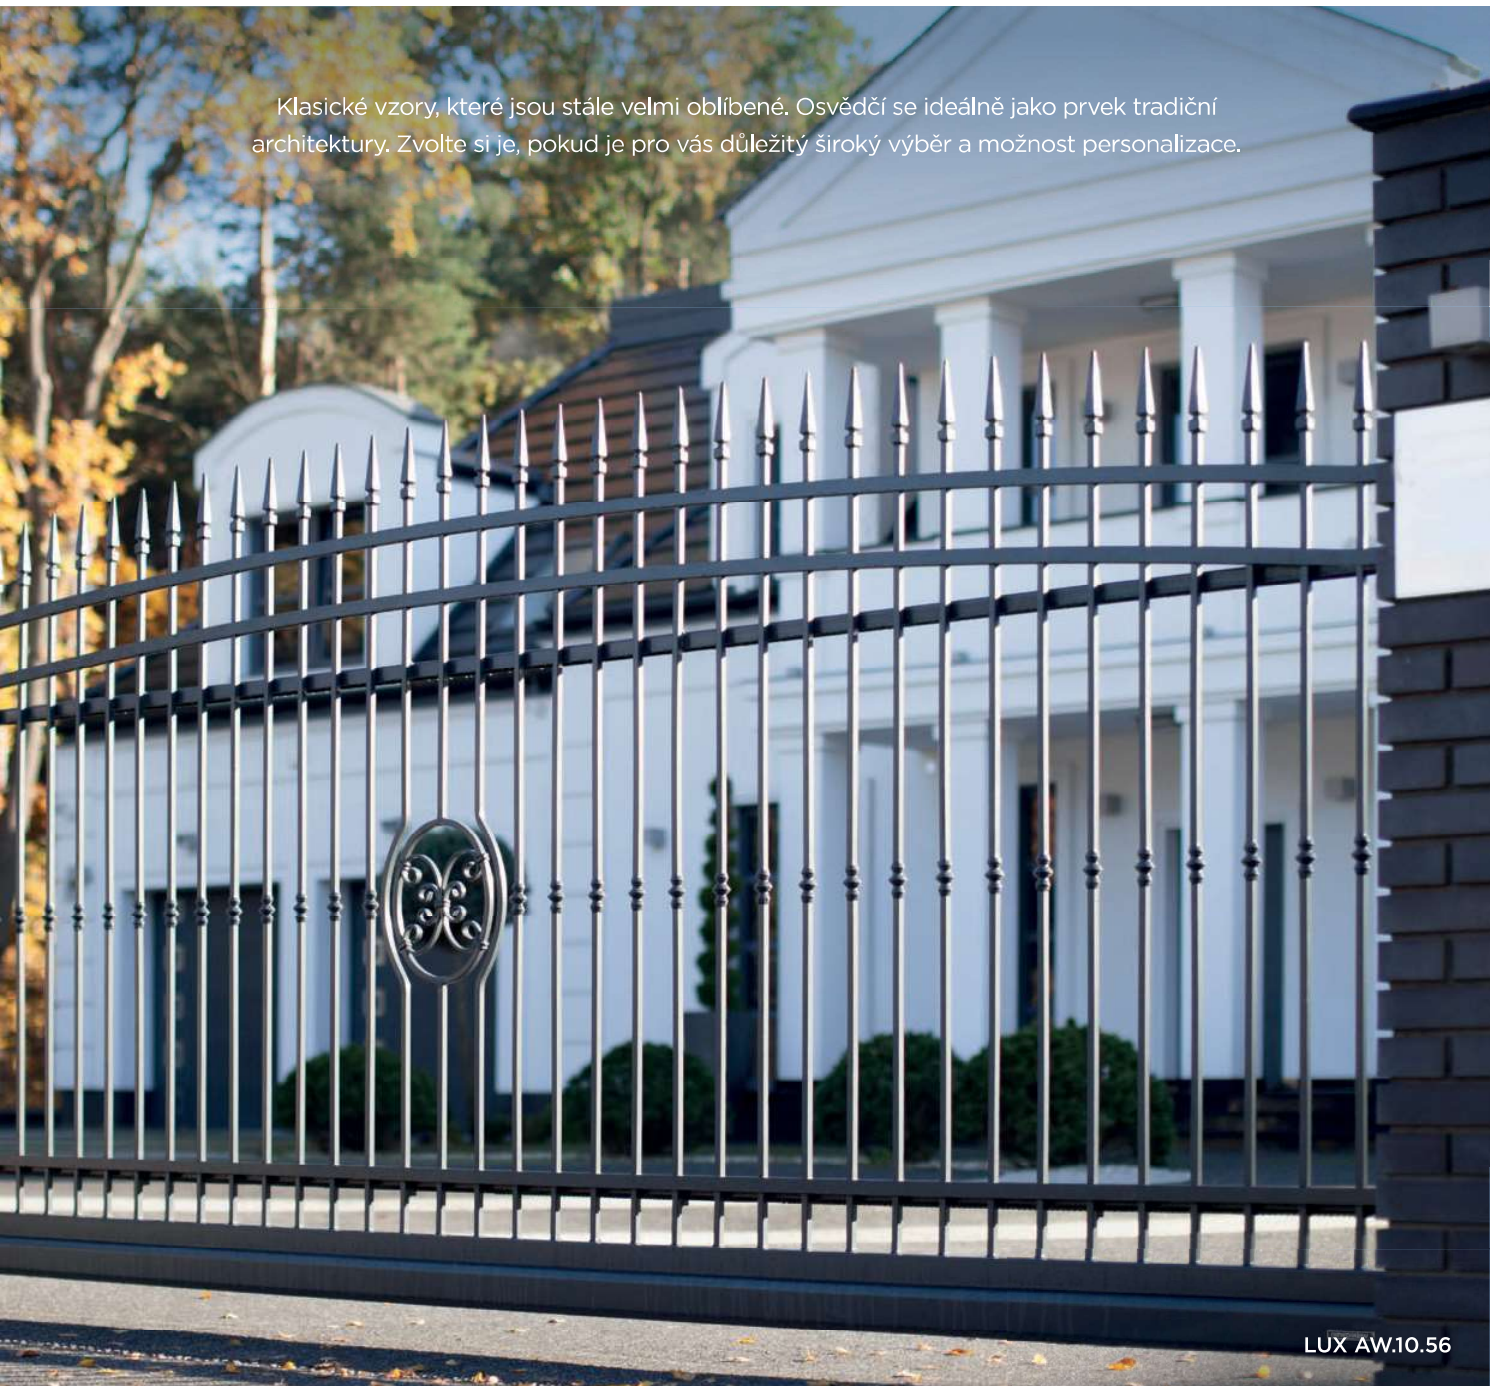

LUX

Klasické vzory, které jsou stále velmi oblíbené. Osvědčí se ideálně jako prvek tradiční architektury. Zvolte si je, pokud je pro vás důležitý široký výběr a možnost personalizace.

LUX AW.10.56

**Antikorozní
záruka 10 let**

Inspirováno **uměleckou
kovovýrobou**

Volitelné možnosti
personalizace

Vysoká
průhlednost

Dostupné jako
zábradlí