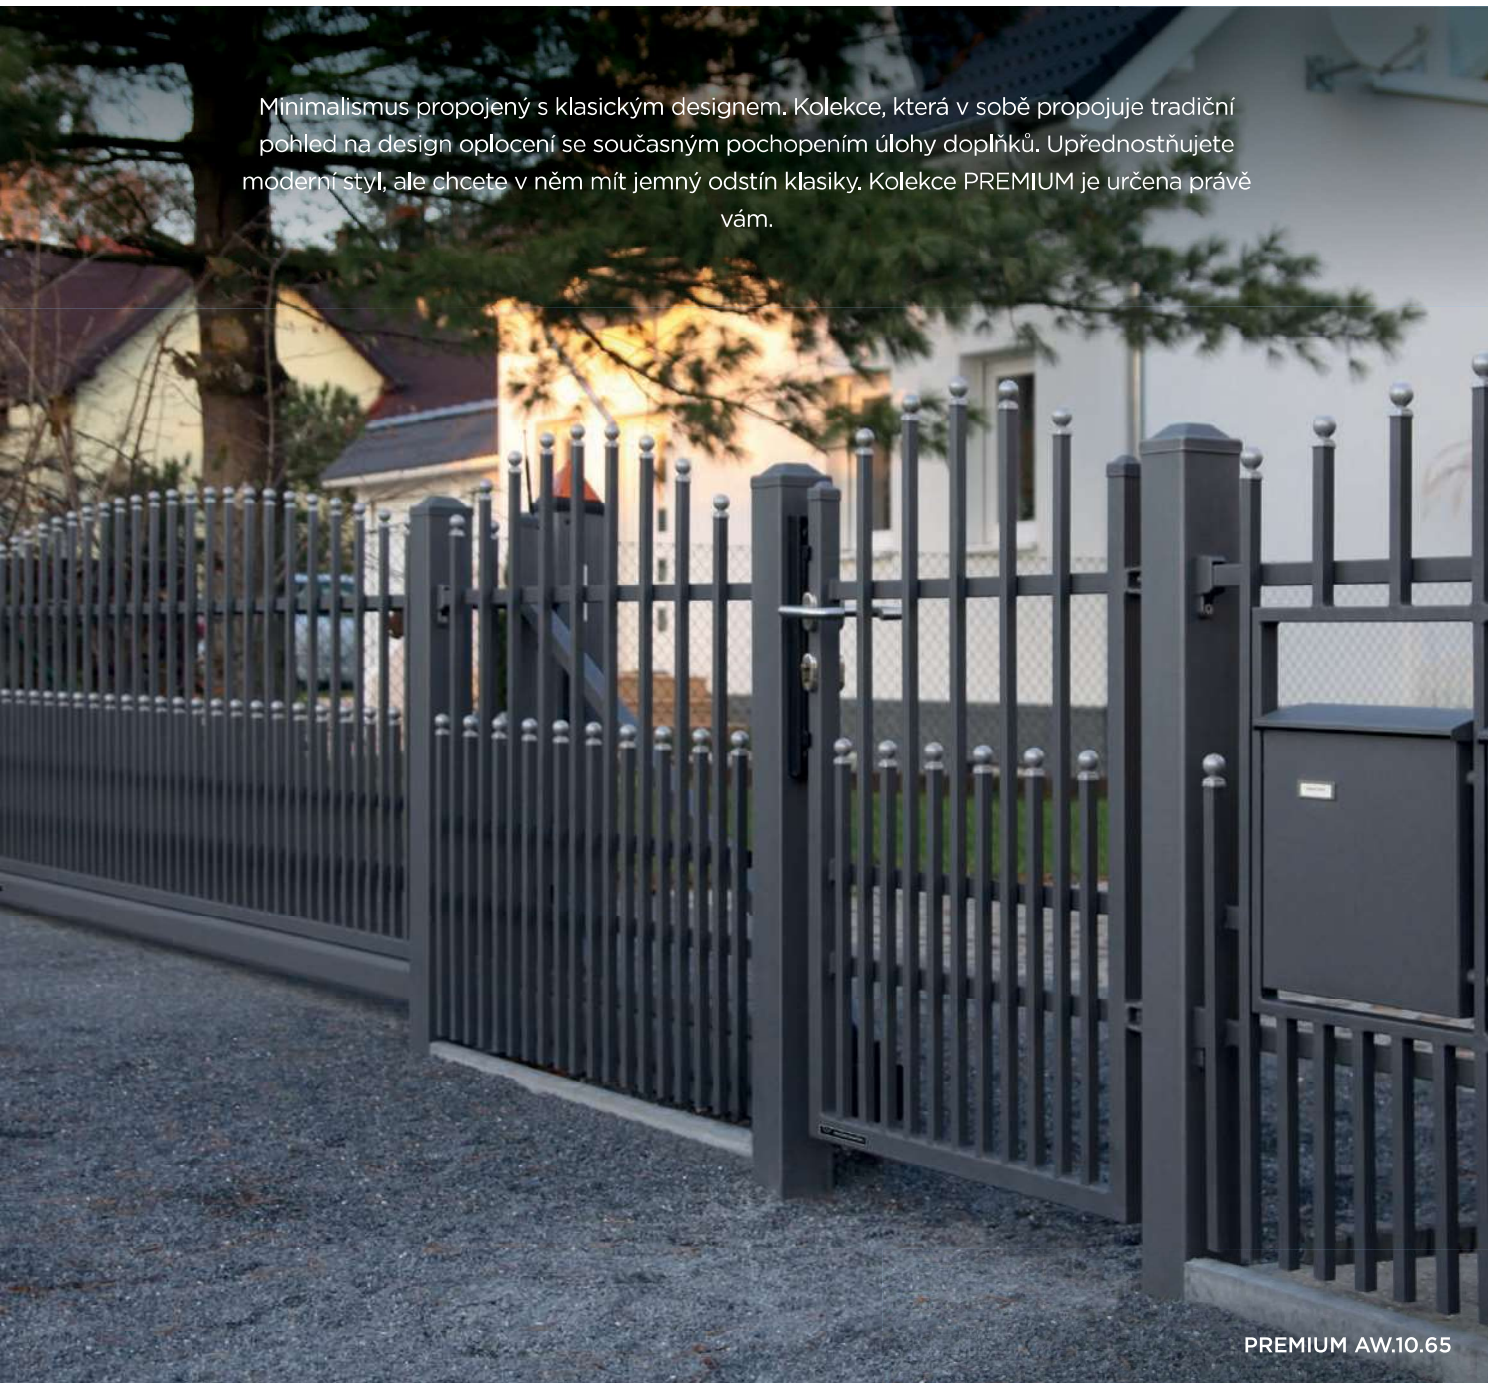

PREMIUM

Minimalismus propojený s klasickým designem. Kolekce, která v sobě propojuje tradiční pohled na design oplocení se současným pochopením úlohy doplňků. Upřednostňujete moderní styl, ale chcete v něm mít jemný odstín klasiky. Kolekce PREMIUM je určena právě vám.

PREMIUM AW.10.65

**Antikorozní
záruka 10 let**

**Výjimečná
pevnost**

**Jedinečný
design**

**Vysoká
průhlednost**

**Volitelné možnosti
personalizace**