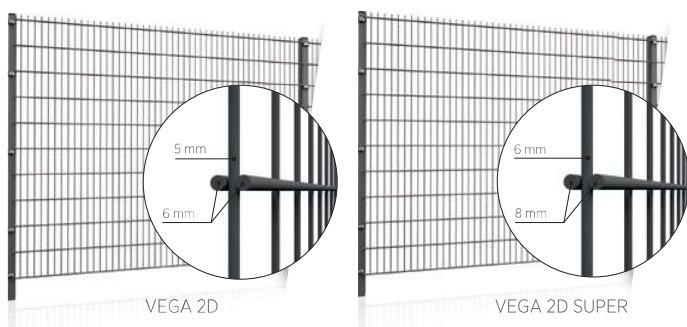

Mřížové panely 2D

Panely bez prolisů zesílené dvojitým drátem s větším průměrem.