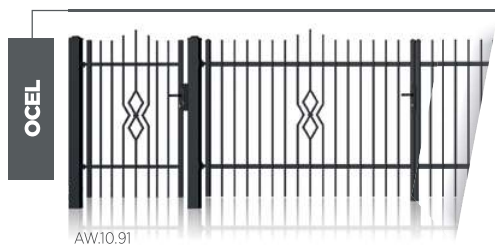

Kolekce BASIC

kvalita za dobrou cenu

Lehčí podoba umožňuje naplánovat je tam, kde není soukromí nejdůležitější.
Ekonomická volba pro příznivce klasiky.

- 5 vzorů
- Ideální, pokud máte rádi jednoduchost s elegantními detaily.
- Tvoří dokonalé pozadí, přičemž zdůrazňuje krásu architektury domu – bez ohledu na jeho druh a polohu.