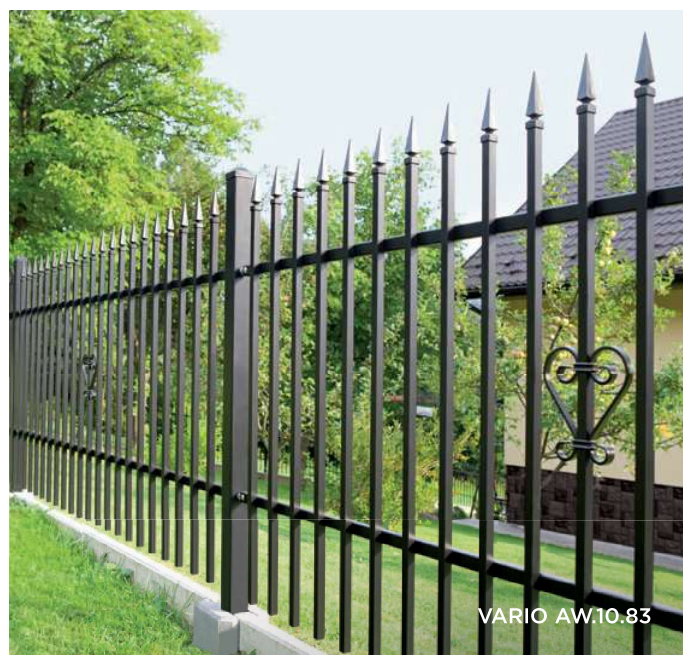

BRÁNY ZNAČKY WIŚNIOWSKI

splňují přísné požadavky norem v oblasti bezpečnosti, což potvrzuje značka CE.

Podívejte se na další
detaily
kolekce VARIO