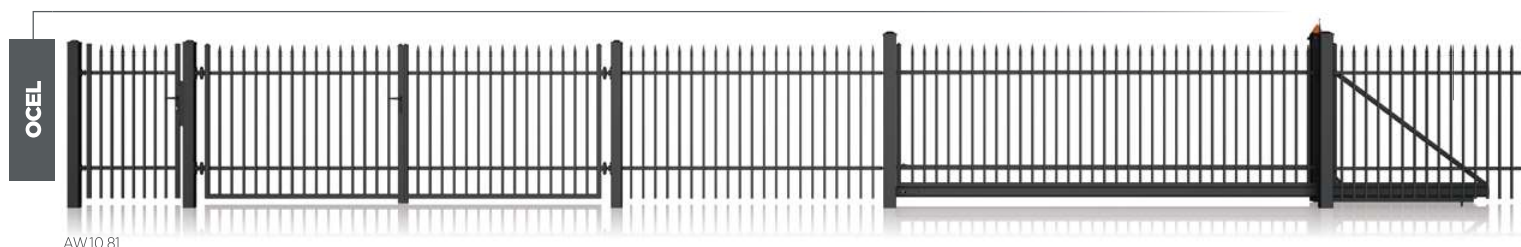

Kolekce VARIO

ověřená klasika

Je kombinací klasického designu a funkčnosti: plotové dílce jsou zdobeny klasickými ornamenty a vyrobené z jednoduchých prvků. Hroty nejsou pouhým elegantním doplňkem, ale také prvkem, který zvyšuje bezpečnost nemovitosti.

- 4 vzory.
- Ideální, pokud máte rádi univerzální design.
- Horní hrana každého vzoru může být rovná, případně ukončena obloukem prohnutým dolů nebo nahoru.

**Antikorozní
záruka 10 let**

**Systémové
řešení**

**Dostupné jako
zábradlí**