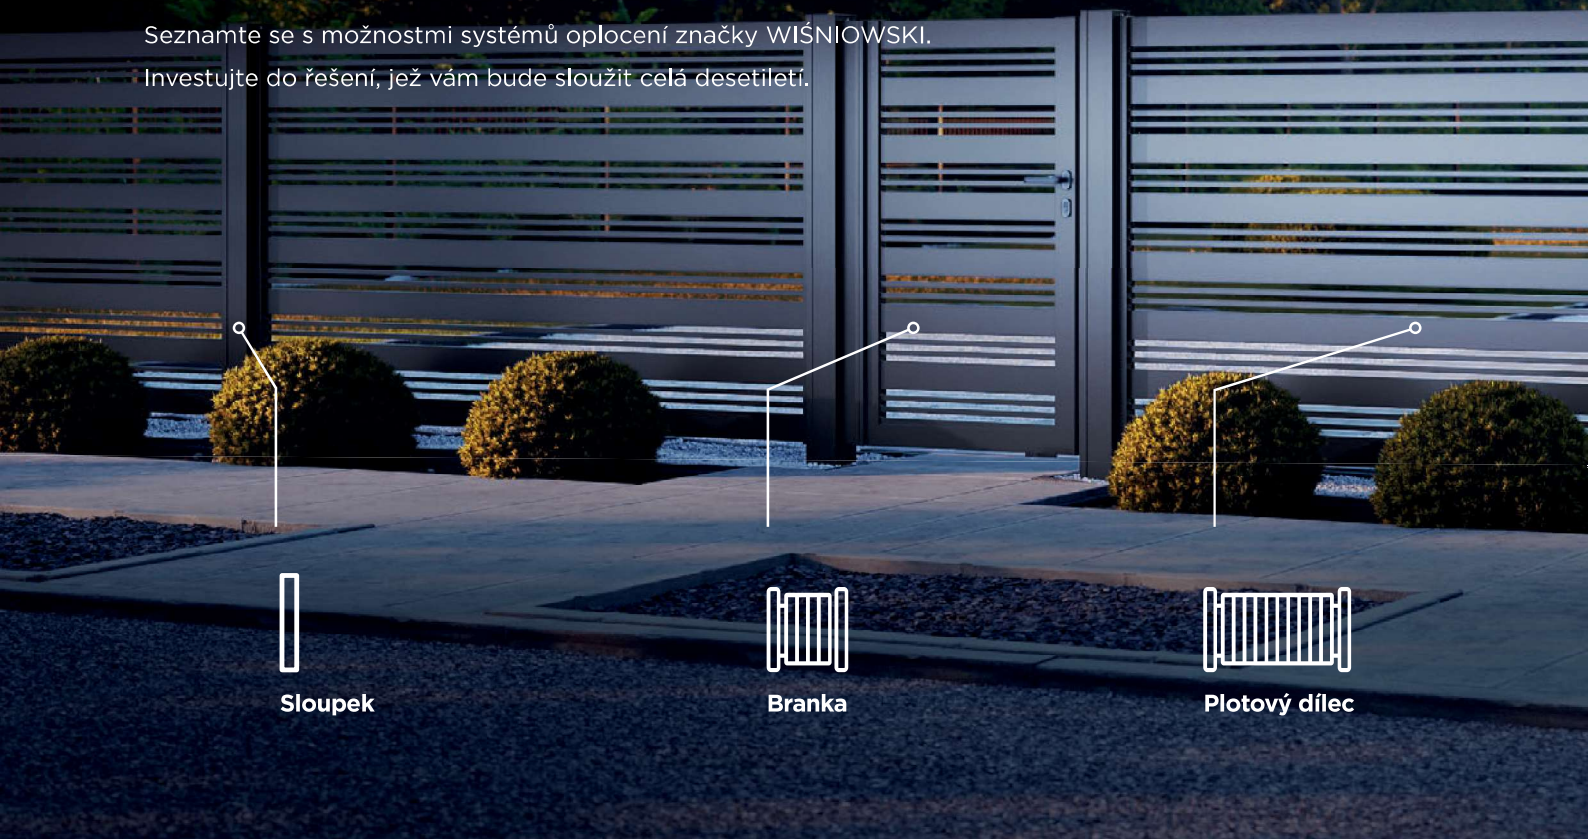

Vítejte ve světě oplocení značky WIŚNIEWSKI

Systemy oplocení značky WIŚNIEWSKI jsou kompletním řešením, jež je určeno pro vaši nemovitost. Najdete v něm vysněné vzory, funkční příslušenství, odolné barvy, nejlepší materiály a – což je nejdůležitější – kompletní systém.

Proč je to tak důležité? Oplocení značky WIŚNIEWSKI, to jsou vjezdové brány, branky, plotové dílce, sloupy a mřížové panely. Používejte všechny tyto prvky, abyste vytvořili kompletní projekt pro svoji nemovitost.

Seznamte se s možnostmi systémů oplocení značky WIŚNIEWSKI. Investujte do řešení, jež vám bude sloužit celá desetiletí.

10
LET

**Antikorozní
záruky**

CE

Certifikát CE –
bezpečnost

Kompletní
systemové řešení