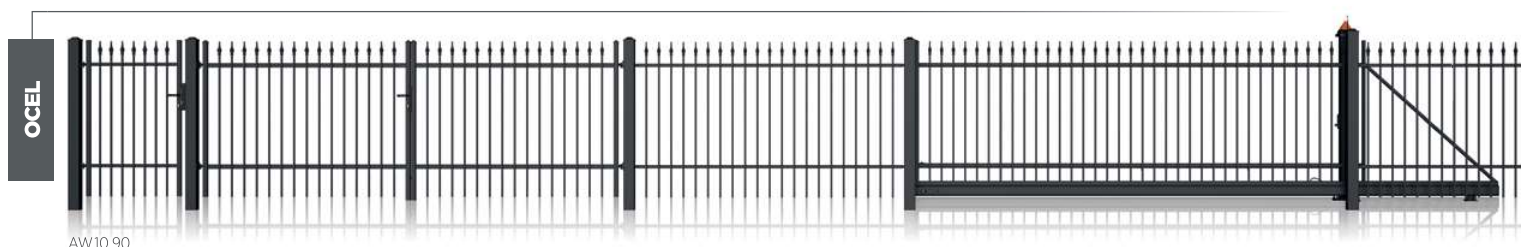

Kolekce BASIC

kvalita za dobrou cenu

Lehčí podoba umožňuje naplánovat je tam, kde není soukromí nejdůležitější.
Ekonomická volba pro příznivce klasiky.

- 5 vzorů
- Ideální, pokud máte rádi jednoduchost s elegantními detaily.
- Tvoří dokonalé pozadí, přičemž zdůrazňuje krásu architektury domu – bez ohledu na jeho druh a polohu.